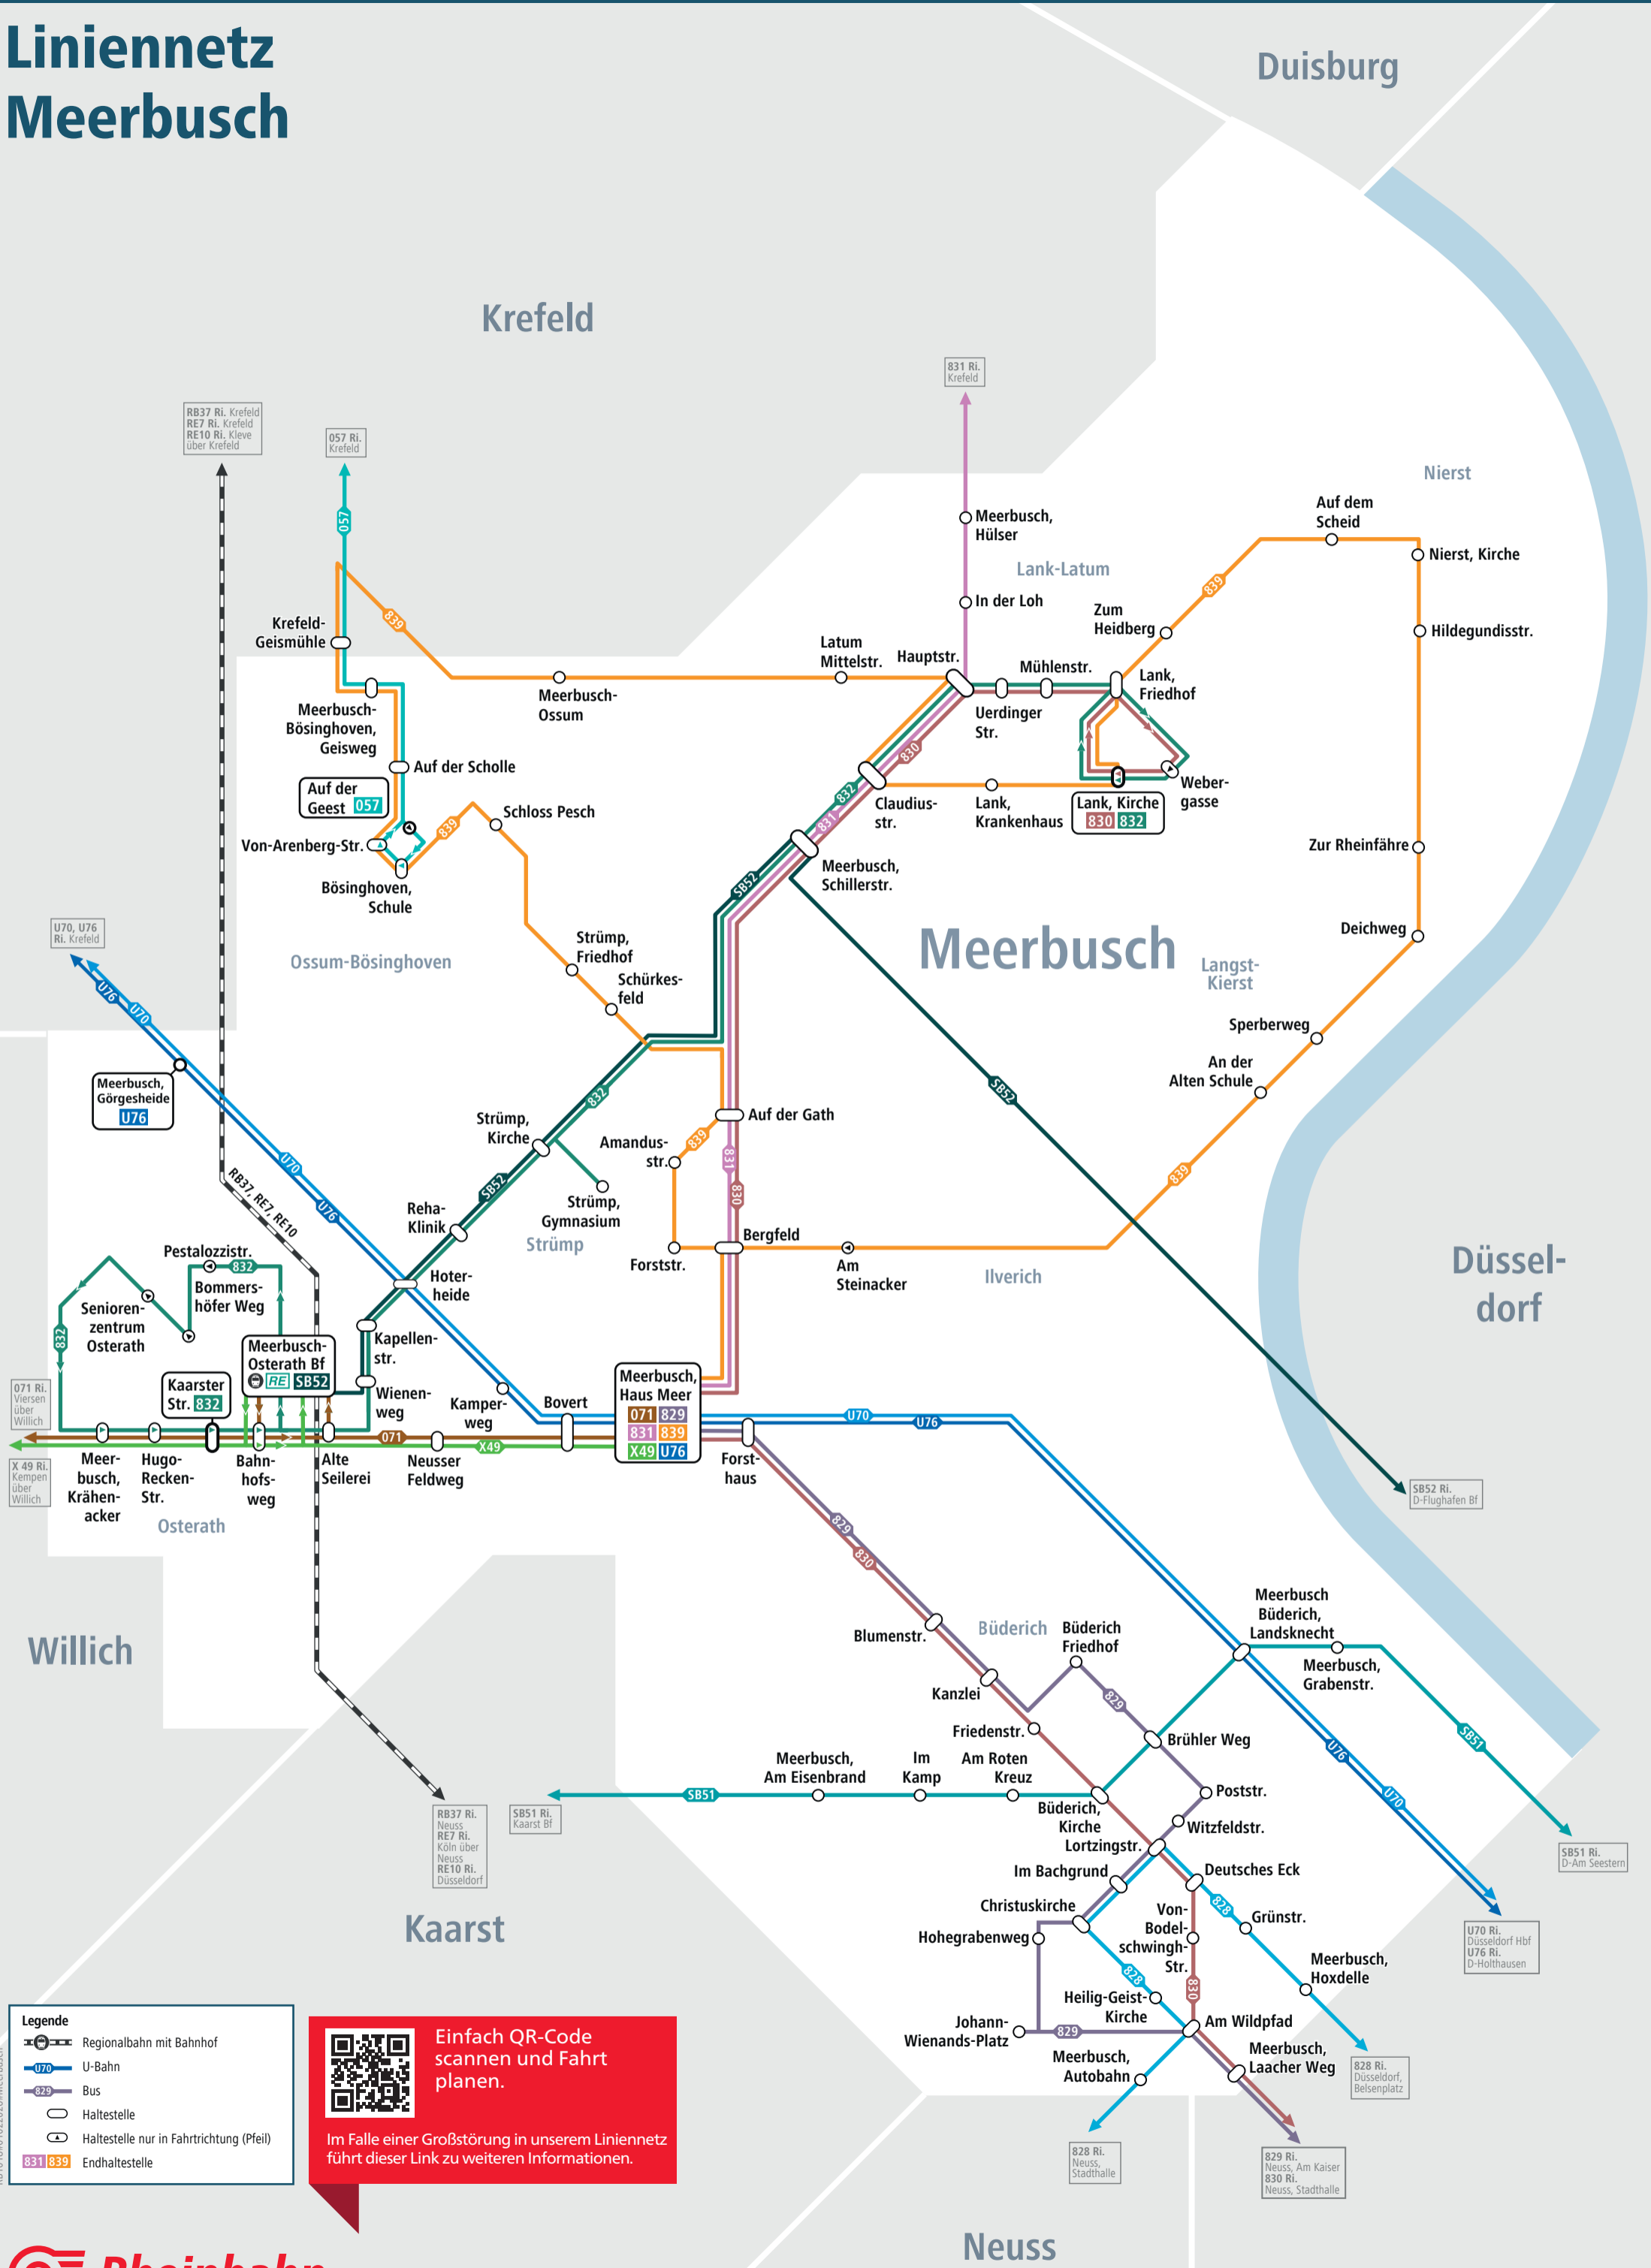

Liniennetz Meerbusch

Legende

- Regionalbahn mit Bahnhof
- U-Bahn
- Bus
- Haltestelle
- Haltestelle nur in Fahrtrichtung (Pfeil)
- Endhaltestelle

Einfach QR-Code scannen und Fahrt planen.

Im Falle einer Großstörung in unserem Liniennetz führt dieser Link zu weiteren Informationen.